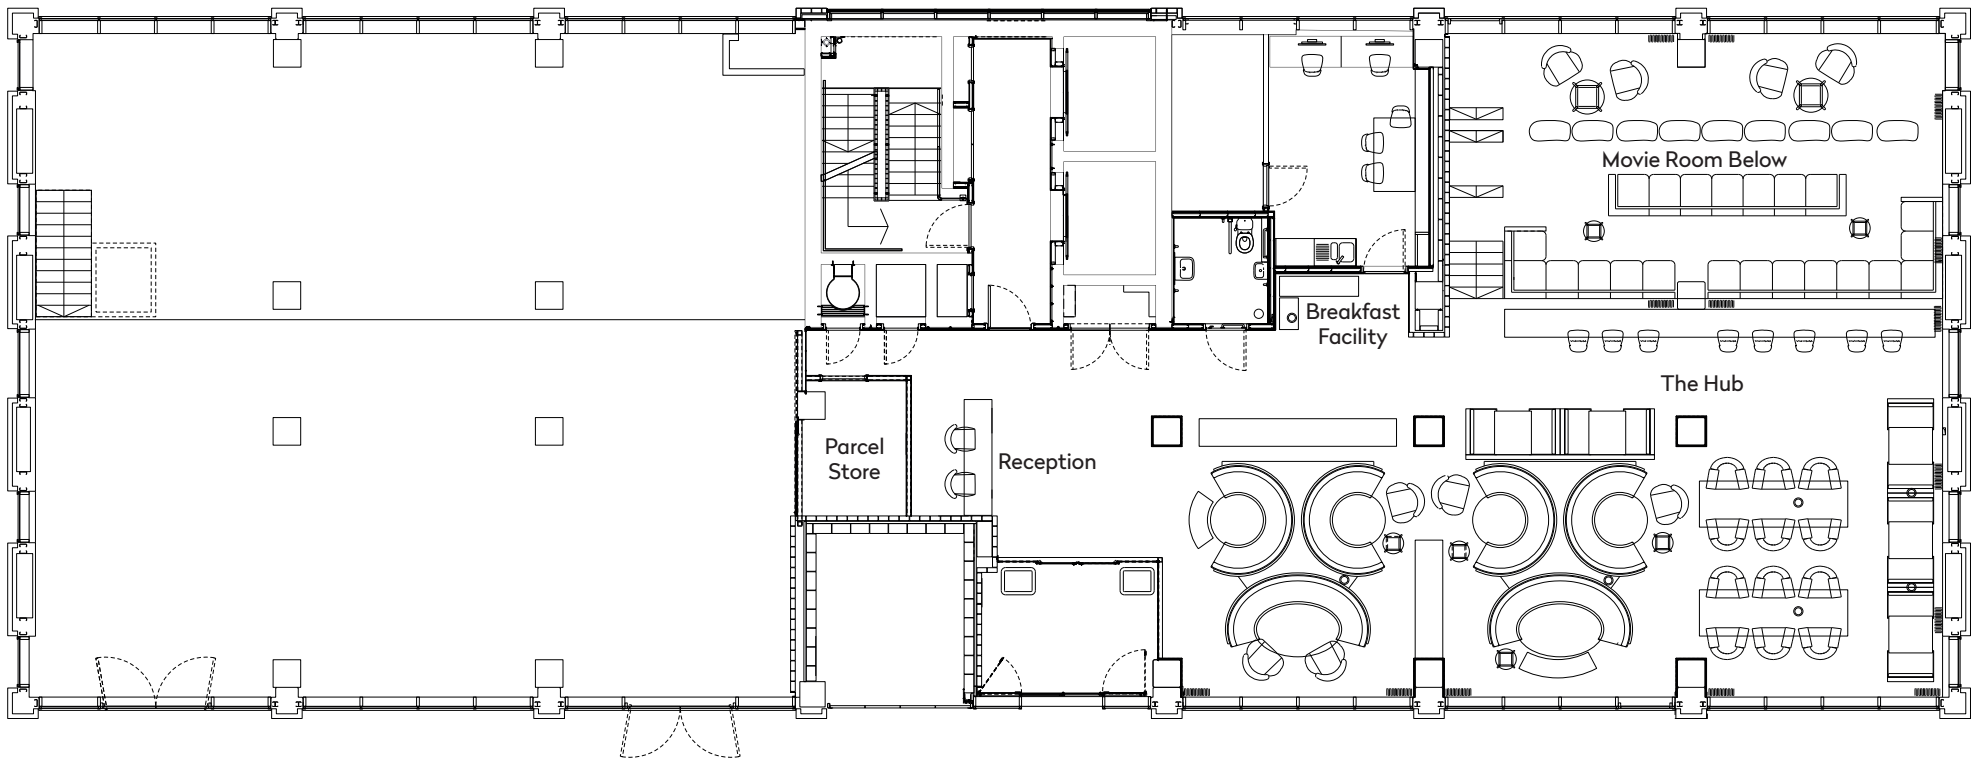

B9

LG

Lower Ground Floor

Manchester
Circle Square B9

G

Ground Floor

Manchester
Circle Square B9

1

First Floor

Manchester
Circle Square B9

- LITE
- PREMIUM

Room	Size (sqm)
101	16
102	16
103	16
104	16
105	16
106	16
107	16
108	16
109	16
110	16

Room	Size (sqm)
111	16
112	16
113	27
114	16
115	16
116	16
117	16
118	16
119	16
120	16