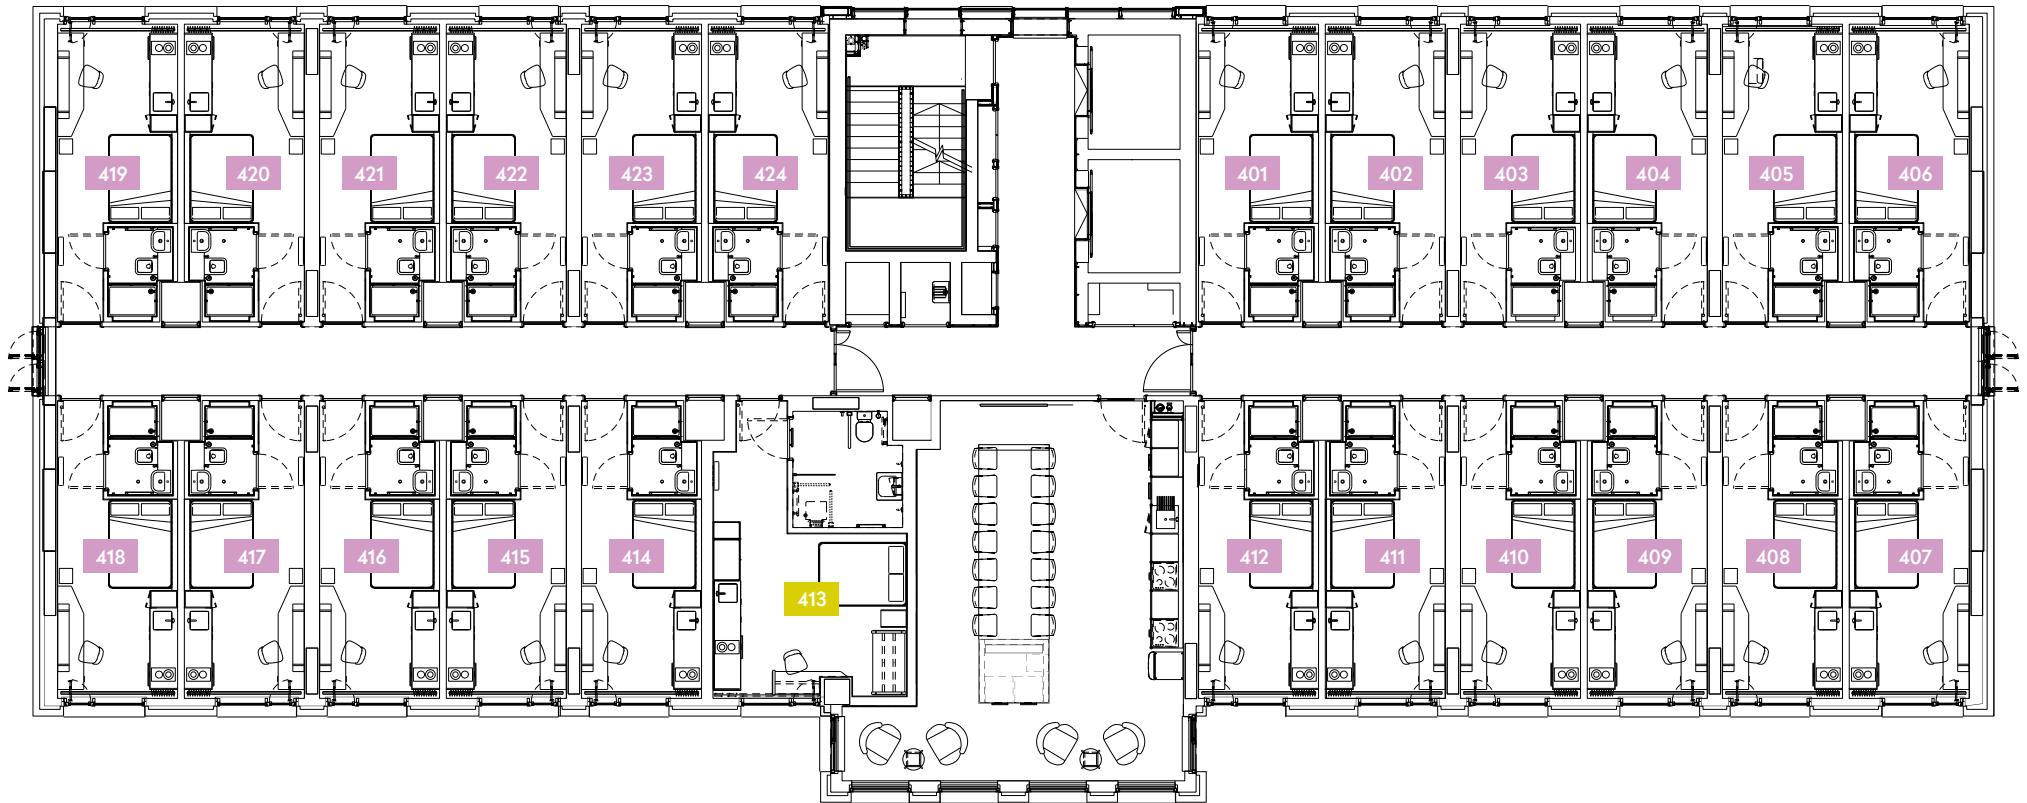

Room	Size (sqm)
221	16
222	16
223	16
224	16

3

Third Floor

Manchester
Circle Square B9

- LITE
- PREMIUM

Room	Size (sqm)
301	16
302	16
303	16
304	16
305	16
306	16
307	16
308	16
309	16
310	16

Room	Size (sqm)
311	16
312	16
313	27
314	16
315	16
316	16
317	16
318	16
319	16
320	16

Room	Size (sqm)
321	16
322	16
323	16
324	16

Fourth Floor

Manchester
Circle Square B9

- LITE
- PREMIUM

Room	Size (sqm)
401	16
402	16
403	16
404	16
405	16
406	16
407	16
408	16
409	16
410	16

Room	Size (sqm)
411	16
412	16
413	27
414	16
415	16
416	16
417	16
418	16
419	16
420	16

Room	Size (sqm)
421	16
422	16
423	16
424	16

5

Fifth Floor

Manchester
Circle Square B9

- LITE
- PREMIUM

Room	Size (sqm)
501	16
502	16
503	16
504	16
505	16
506	16
507	16
508	16
509	16
510	16

Room	Size (sqm)
511	16
512	16
513	27
514	16
515	16
516	16
517	16
518	16
519	16
520	16

Room	Size (sqm)
521	16
522	16
523	16
524	16

Sixth Floor

Manchester
Circle Square B9

- LITE
- PREMIUM

Room	Size (sqm)
601	16
602	16
603	16
604	16
605	16
606	16
607	16
608	16
609	16
610	16

Room	Size (sqm)
611	16
612	16
613	27
614	16
615	16
616	16
617	16
618	16
619	16
620	16