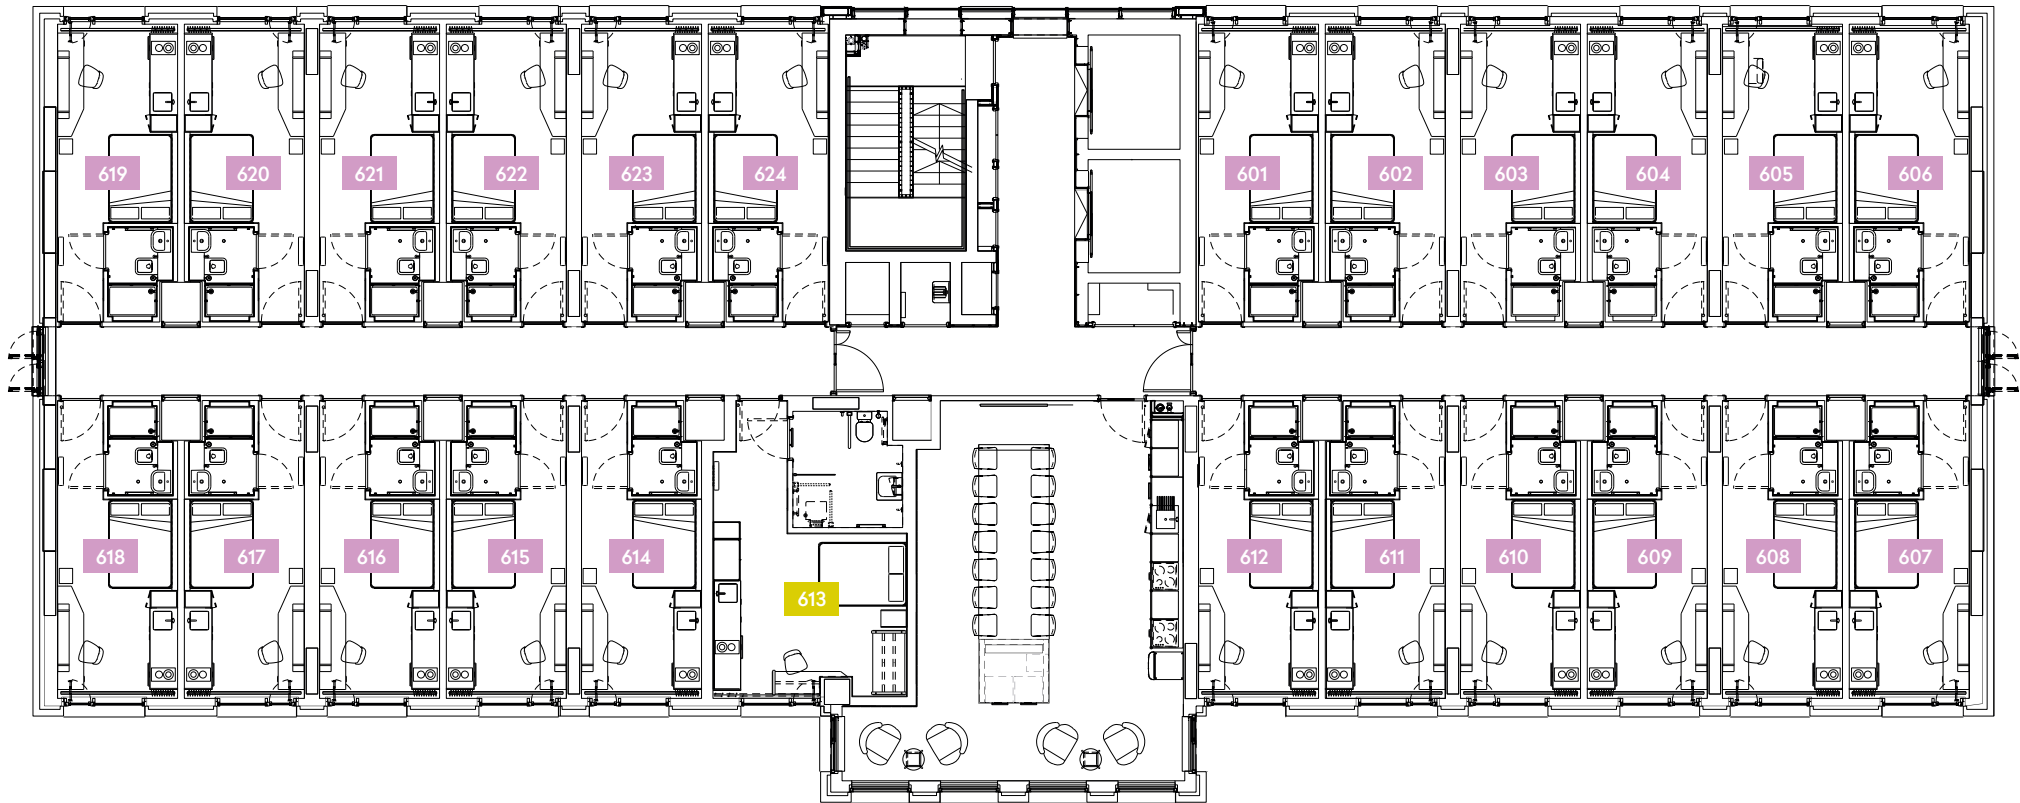

Room	Size (sqm)
421	16
422	16
423	16
424	16

5

Fifth Floor

Manchester
Circle Square B9

- LITE
- PREMIUM

Room	Size (sqm)
501	16
502	16
503	16
504	16
505	16
506	16
507	16
508	16
509	16
510	16

Room	Size (sqm)
511	16
512	16
513	27
514	16
515	16
516	16
517	16
518	16
519	16
520	16

Room	Size (sqm)
521	16
522	16
523	16
524	16

Sixth Floor

Manchester
Circle Square B9

- LITE
- PREMIUM

Room	Size (sqm)
601	16
602	16
603	16
604	16
605	16
606	16
607	16
608	16
609	16
610	16

Room	Size (sqm)
611	16
612	16
613	27
614	16
615	16
616	16
617	16
618	16
619	16
620	16

Room	Size (sqm)
621	16
622	16
623	16
624	16

7

Seventh Floor

Manchester
Circle Square B9

- LITE
- PREMIUM

Room	Size (sqm)
701	16
702	16
703	16
704	16
705	16
706	16
707	16
708	16
709	16
710	16

Room	Size (sqm)
711	16
712	16
713	27
714	16
715	16
716	16
717	16
718	16
719	16
720	16