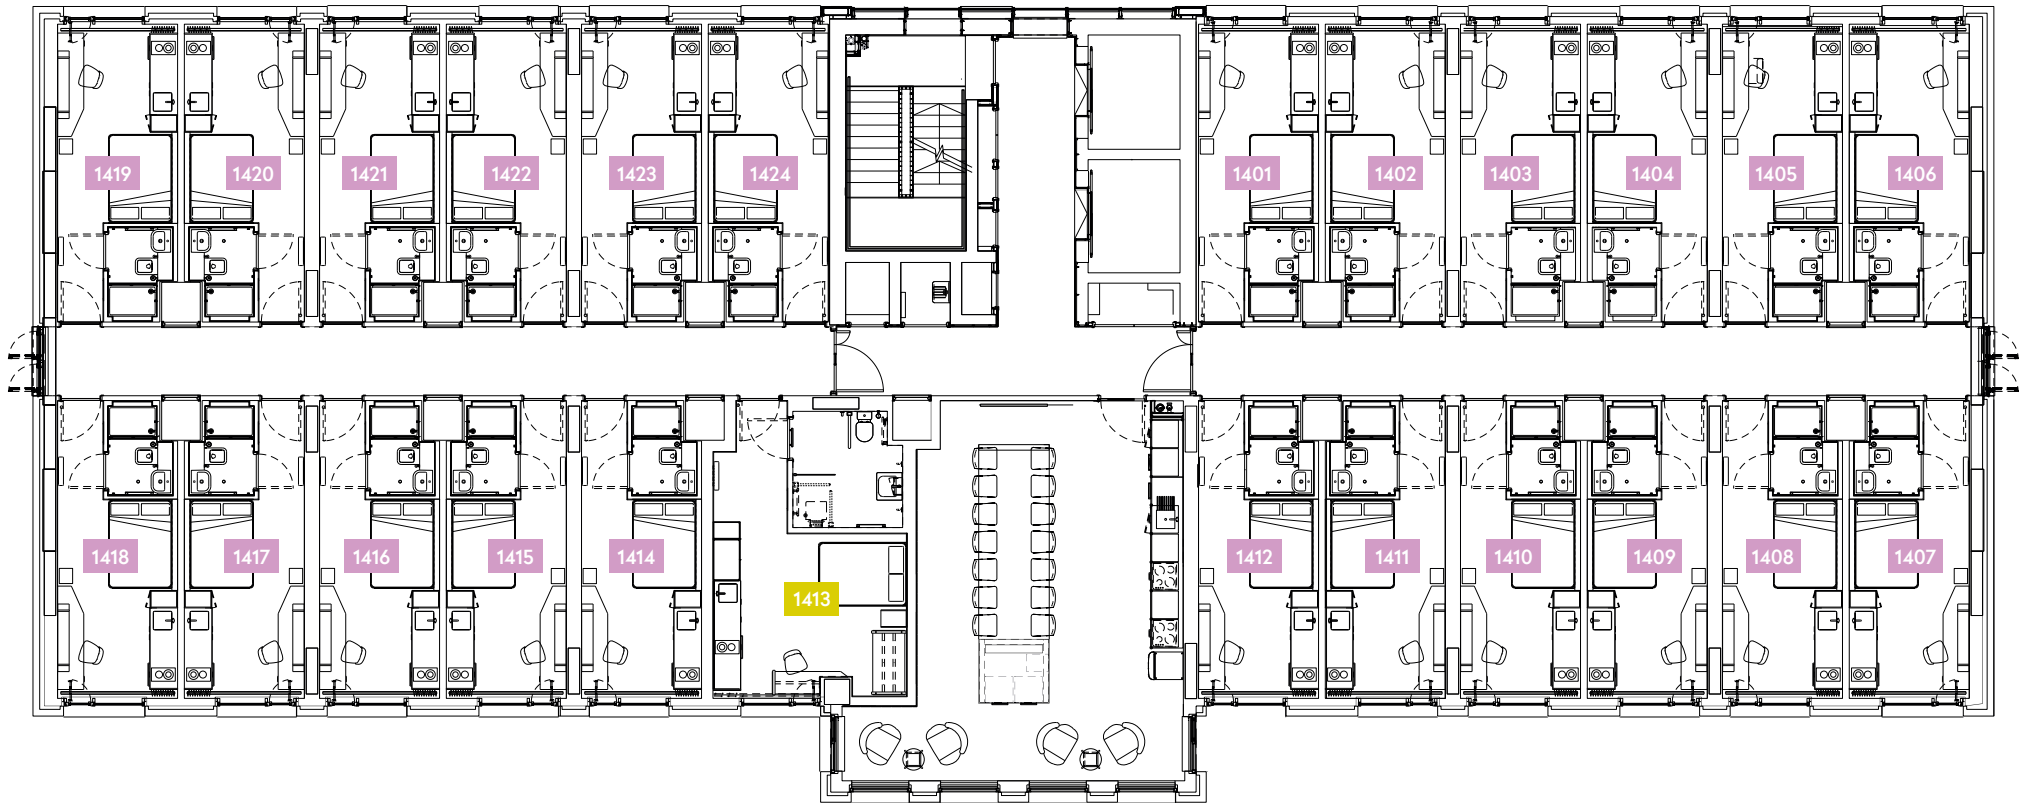

Room	Size (sqm)
1221	16
1222	16
1223	16
1224	16

Thirteenth Floor

Manchester
Circle Square B9

- LITE
- PREMIUM

Room	Size (sqm)
1301	16
1302	16
1303	16
1304	16
1305	16
1306	16
1307	16
1308	16
1309	16
1310	16

Room	Size (sqm)
1311	16
1312	16
1313	27
1314	16
1315	16
1316	16
1317	16
1318	16
1319	16
1320	16

Room	Size (sqm)
1321	16
1322	16
1323	16
1324	16

Fourteenth Floor

Manchester
Circle Square B9

LITE
 PREMIUM

Room	Size (sqm)
1401	16
1402	16
1403	16
1404	16
1405	16
1406	16
1407	16
1408	16
1409	16
1410	16

Room	Size (sqm)
1411	16
1412	16
1413	27
1414	16
1415	16
1416	16
1417	16
1418	16
1419	16
1420	16

Room	Size (sqm)
1421	16
1422	16
1423	16
1424	16

15

Fifteenth Floor

Manchester
Circle Square B9

- LITE
- PREMIUM